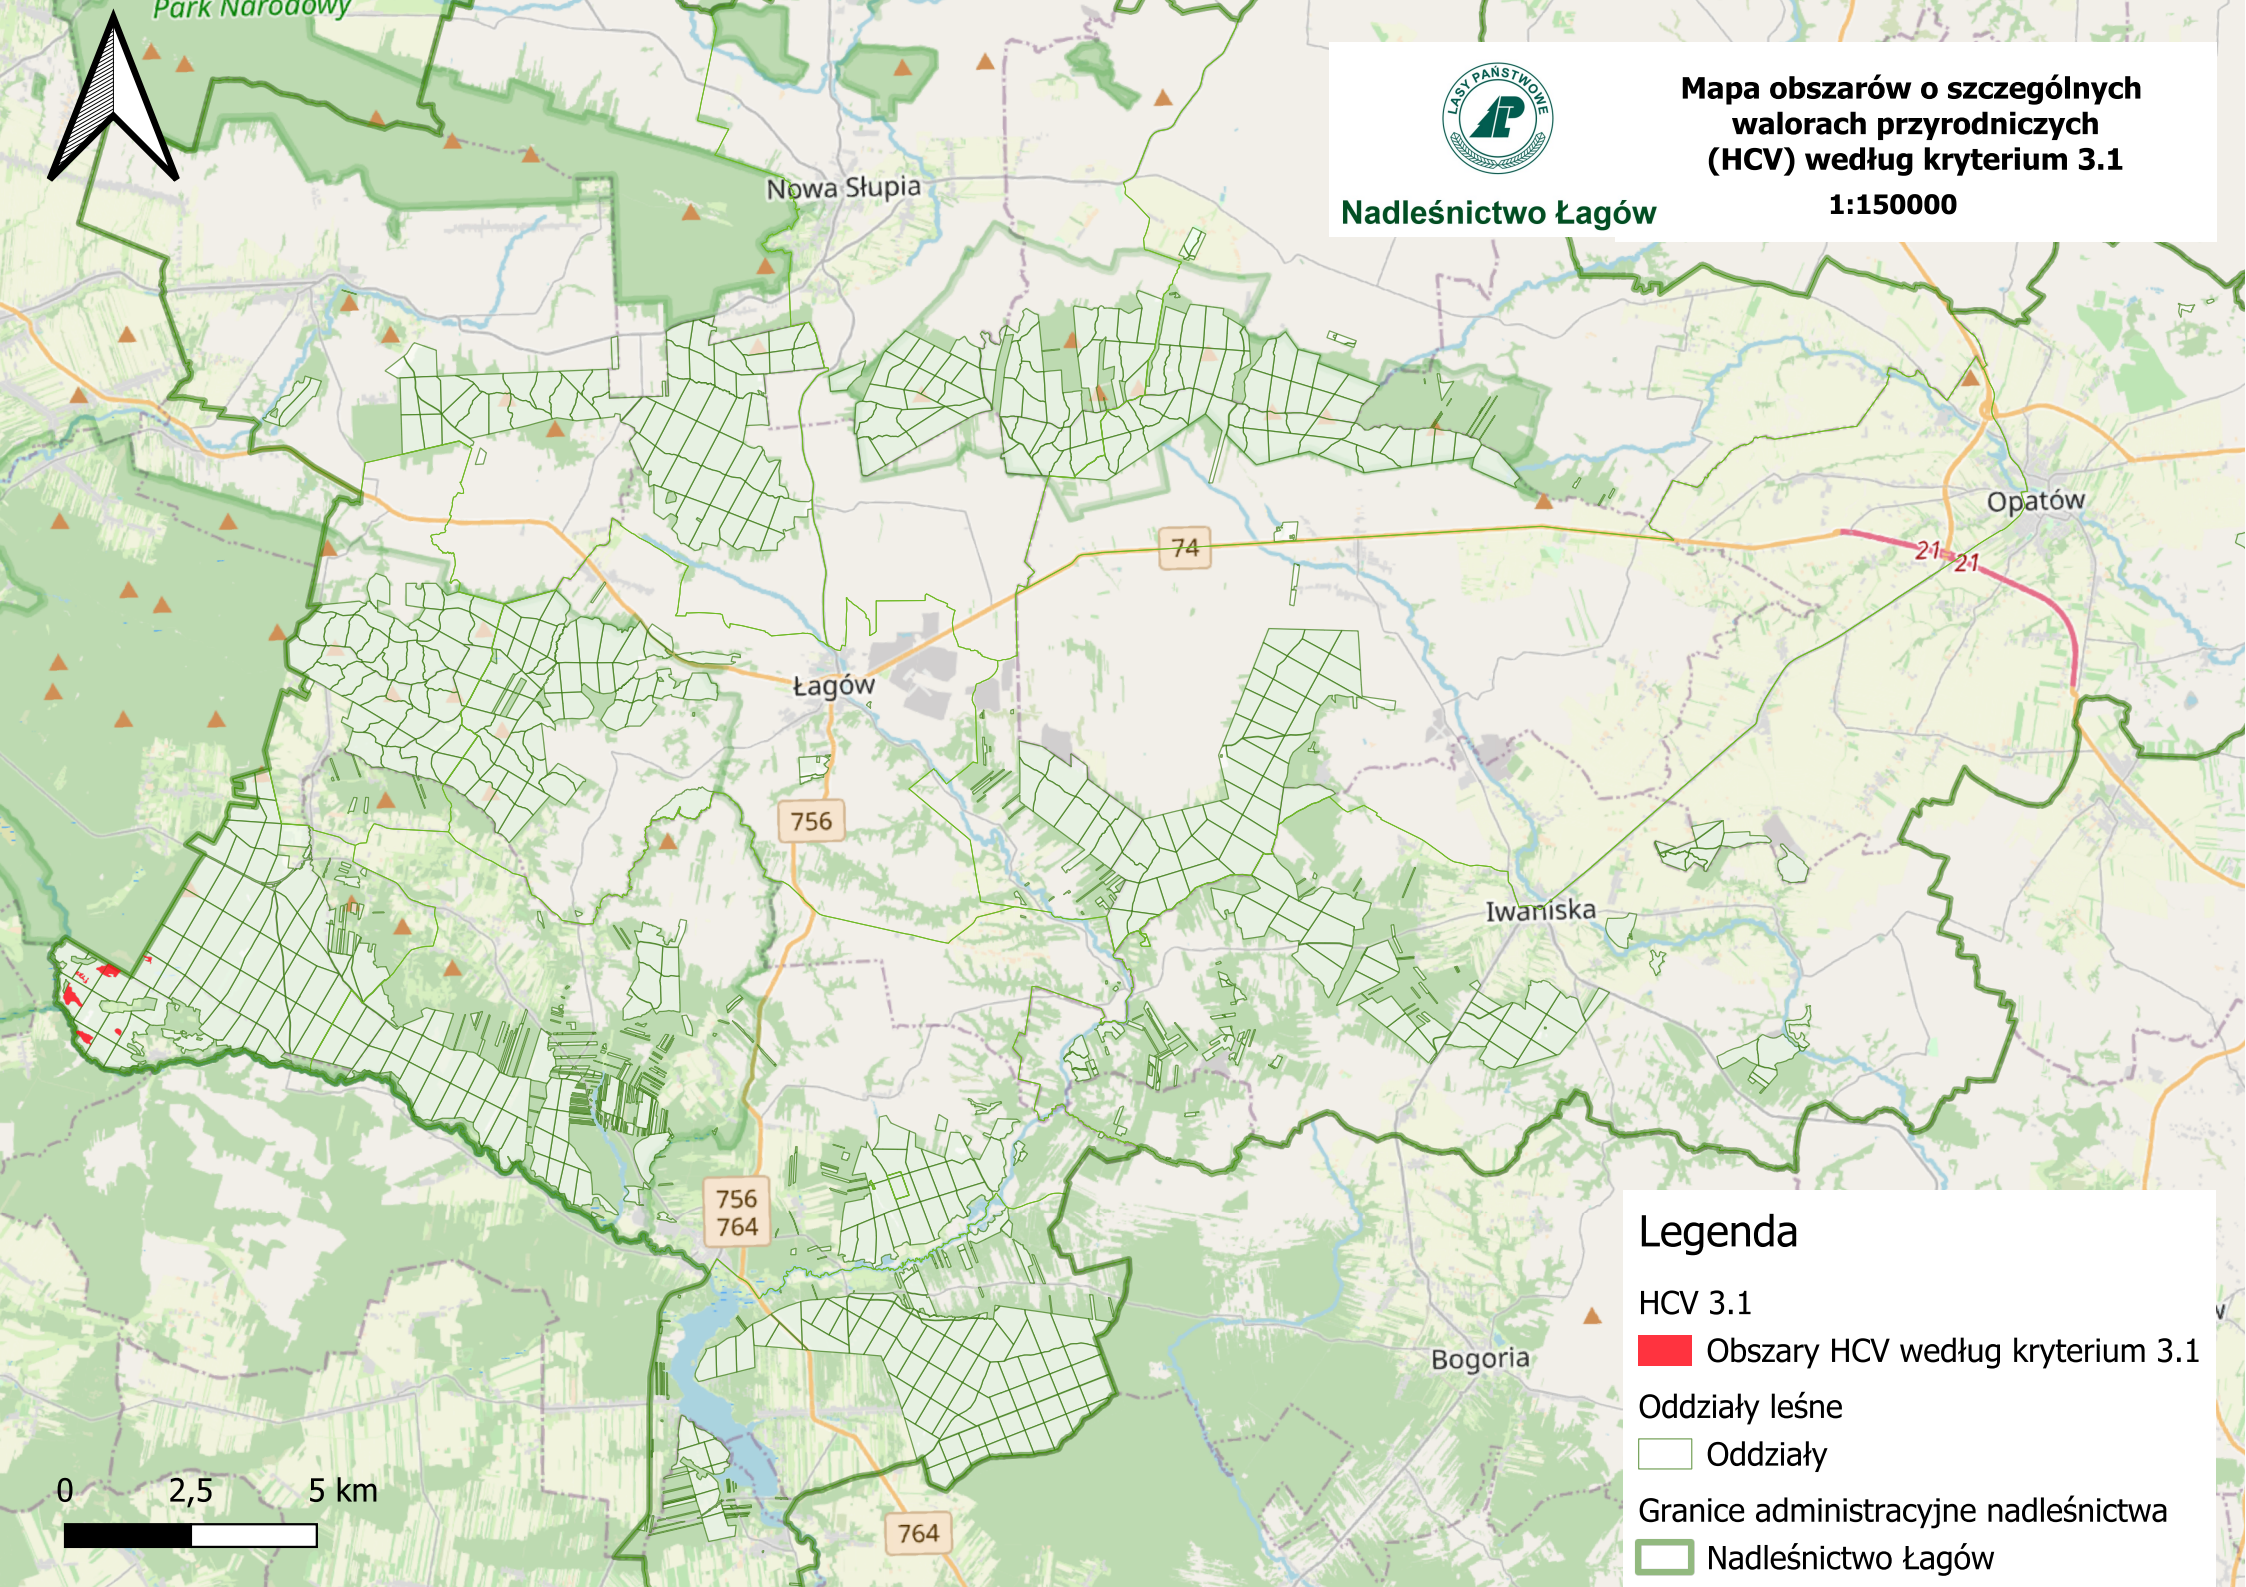

Mapa obszarów o szczególnych walorach przyrodniczych (HCV) według kryterium 3.1

Nadleśnictwo Łągów

1:150000

Legenda

- HCV 3.1
- Obszary HCV według kryterium 3.1
- Oddziały leśne
- Oddziały
- Granice administracyjne nadleśnictwa
- Nadleśnictwo Łągów