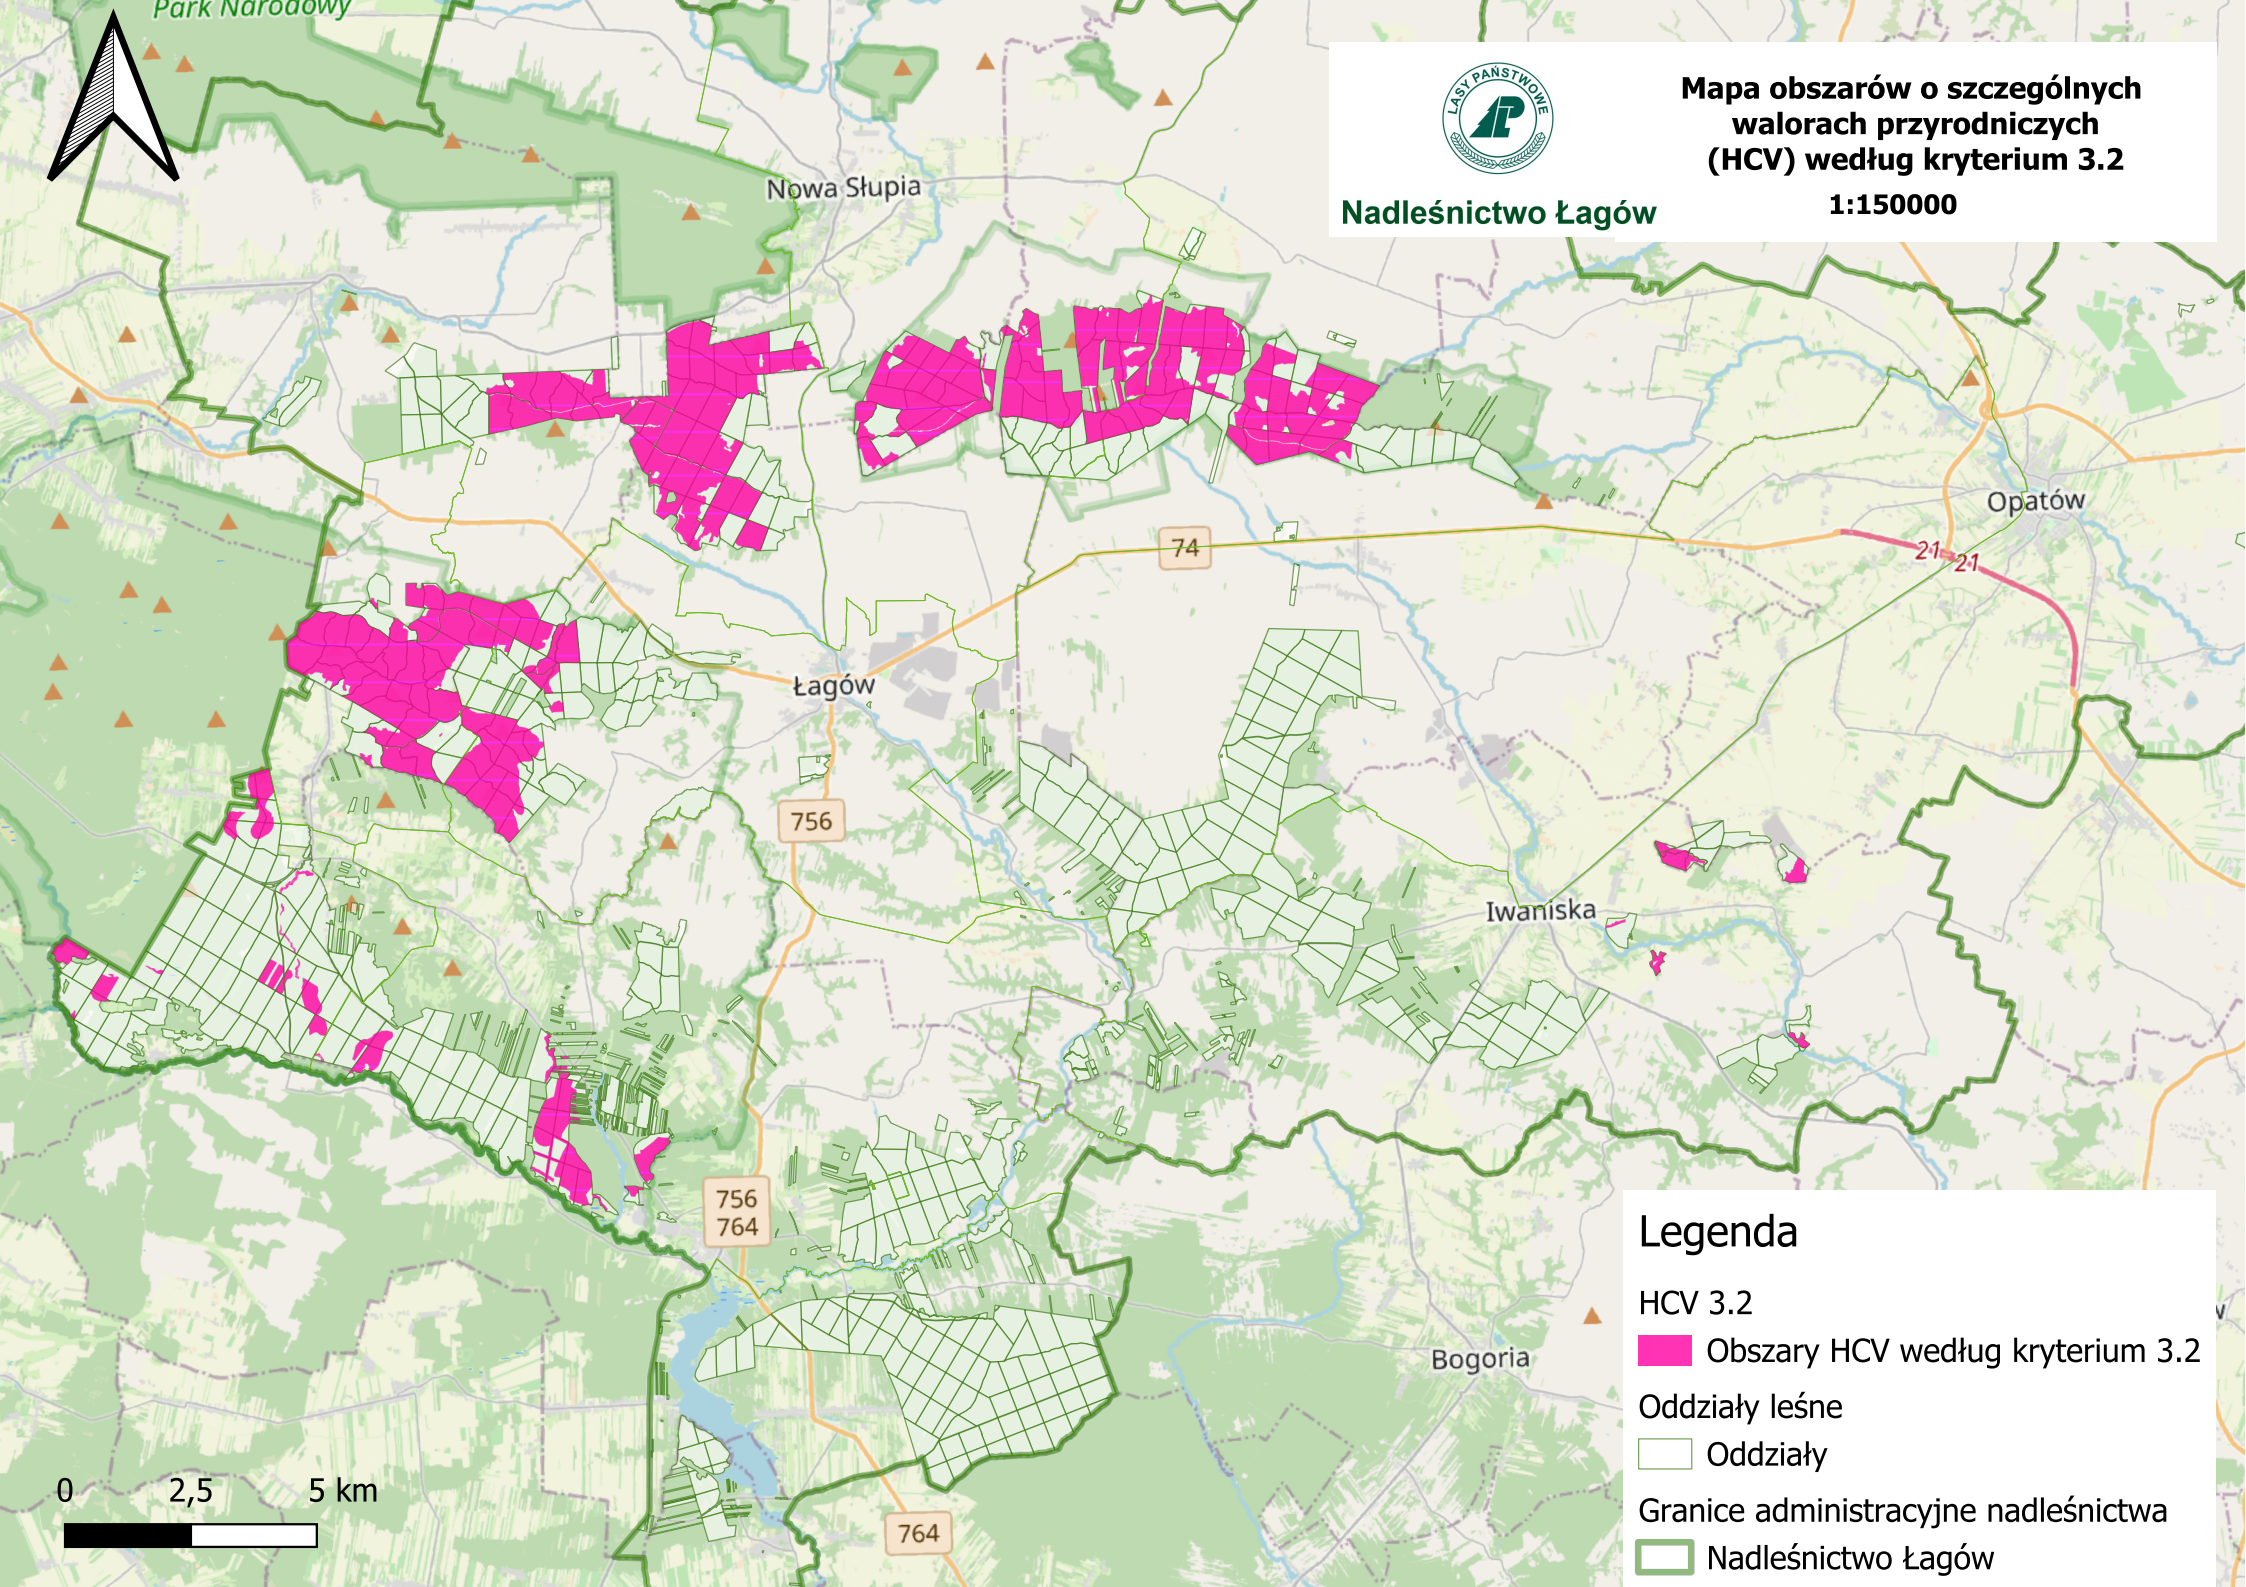

Mapa obszarów o szczególnych walorach przyrodniczych (HCV) według kryterium 3.2

Nadleśnictwo Łągów

1:150000

Legenda

-  HCV 3.2
-  Obszary HCV według kryterium 3.2
-  Oddziały leśne
-  Oddziały
-  Granice administracyjne nadleśnictwa
-  Nadleśnictwo Łągów