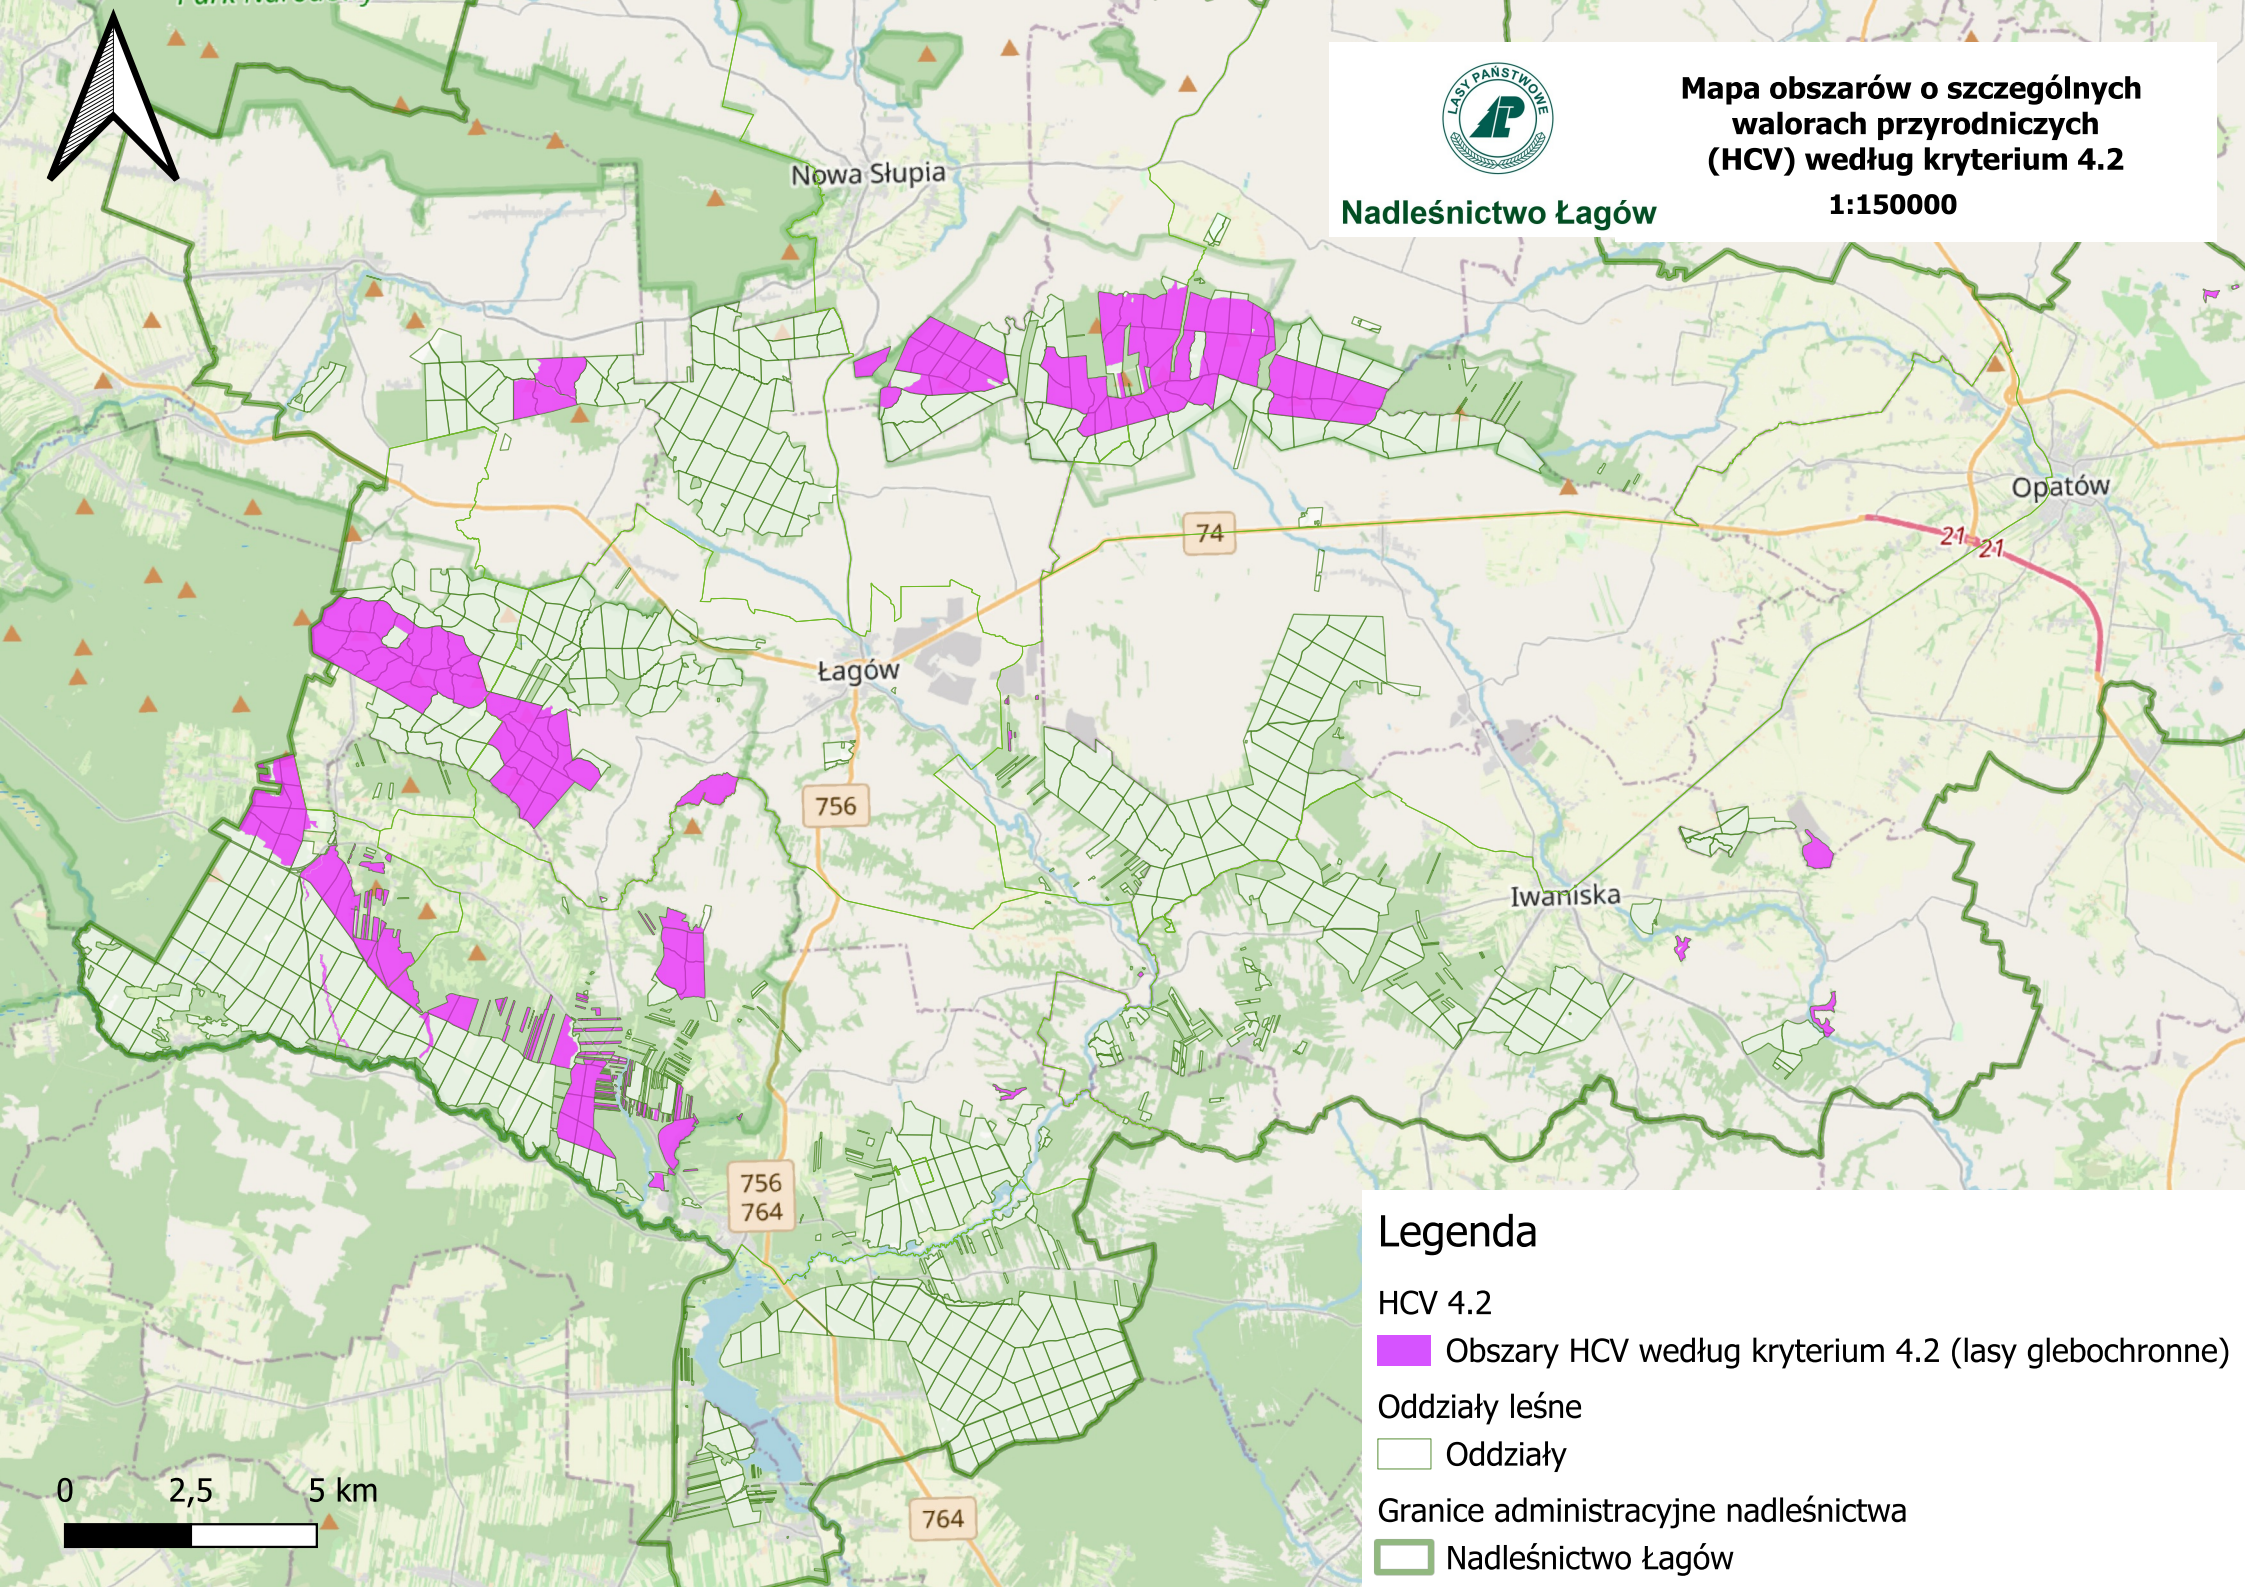

Mapa obszarów o szczególnych walorach przyrodniczych (HCV) według kryterium 4.2

Nadleśnictwo Łągów

1:150000

Legenda

HCV 4.2

 Obszary HCV według kryterium 4.2 (lasy glebochronne)

Oddziały leśne

 Oddziały

Granice administracyjne nadleśnictwa

 Nadleśnictwo Łągów