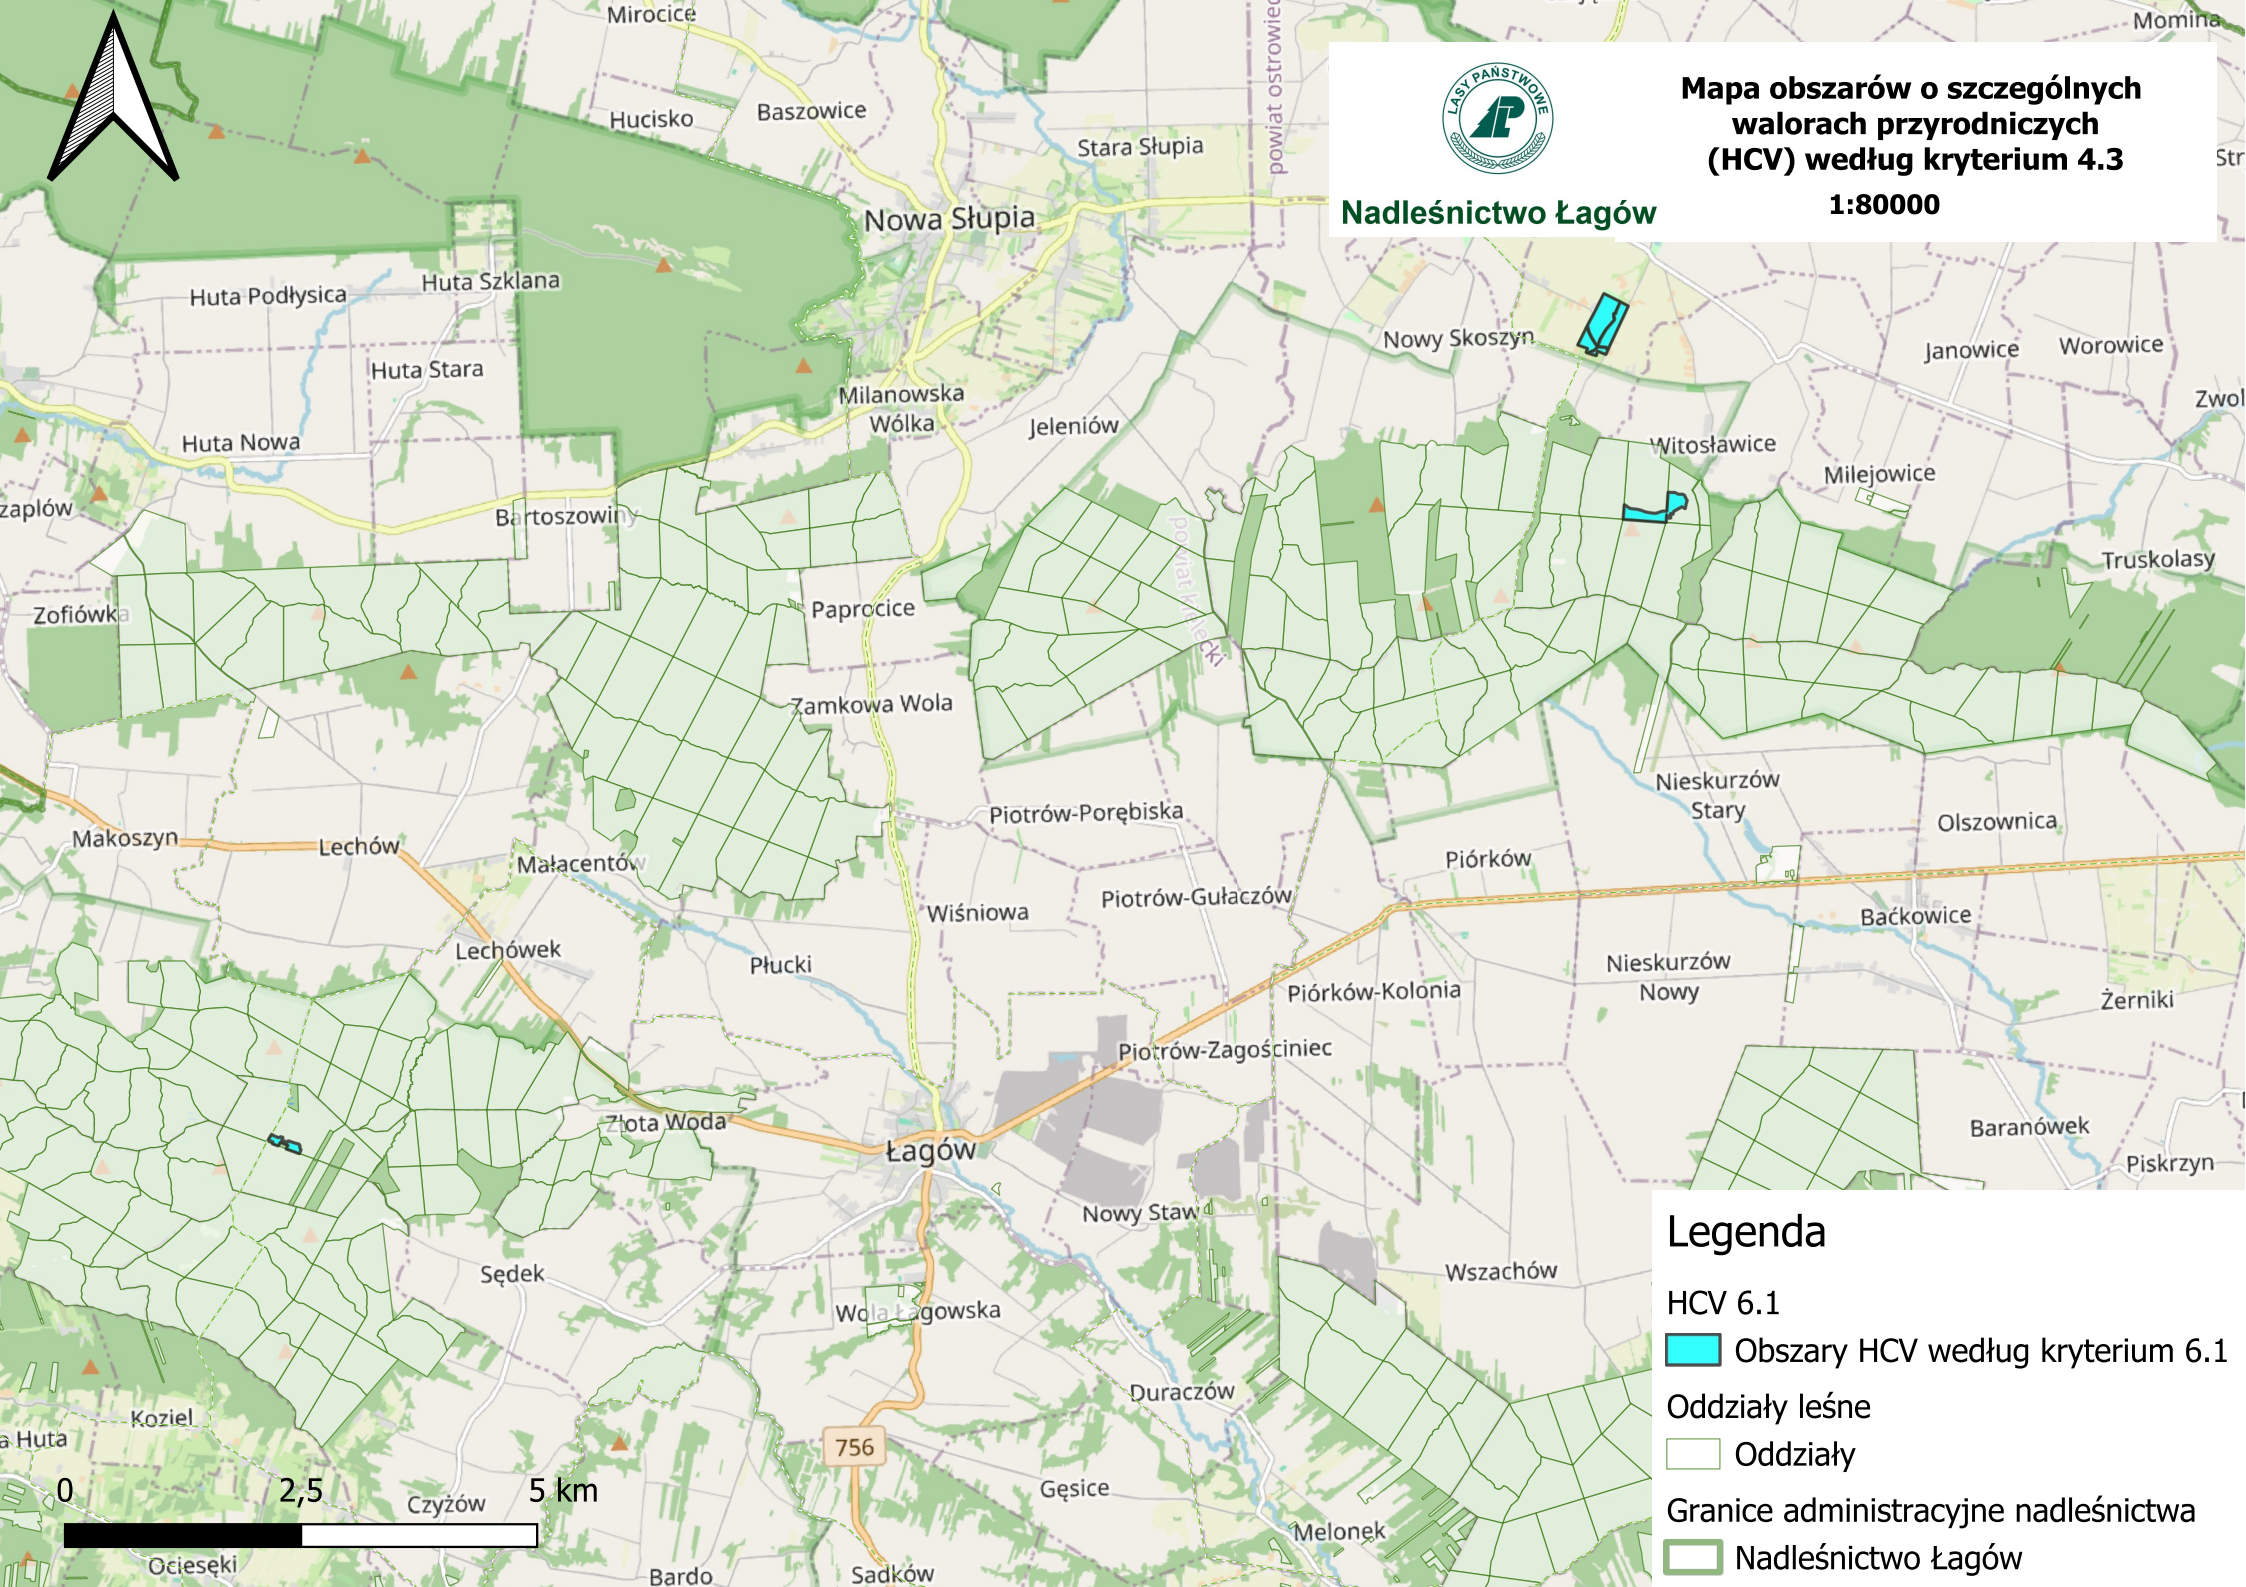

Mapa obszarów o szczególnych walorach przyrodniczych (HCV) według kryterium 4.3

Nadleśnictwo Łagów

1:80000

Legenda

HCV 6.1

 Obszary HCV według kryterium 6.1

 Oddziały leśne

 Oddziały

Nowy Staw

Wola Łagowska

Sędek

Złota Woda

Płucki

Lechówek

Małacentów

Makoszyn

Lechów

Łagów

Piotrów-Zagościniec

Piórków-Kolonia

Nieskurzów Nowy

Backowice

Żerniki

Baranówek

Piskrzyn

Piórków

Piotrów-Gulaczów

Wiśniowa

Piotrów-Porębska

Zamkowa Wola

Paprocice

Milanowska Wólka